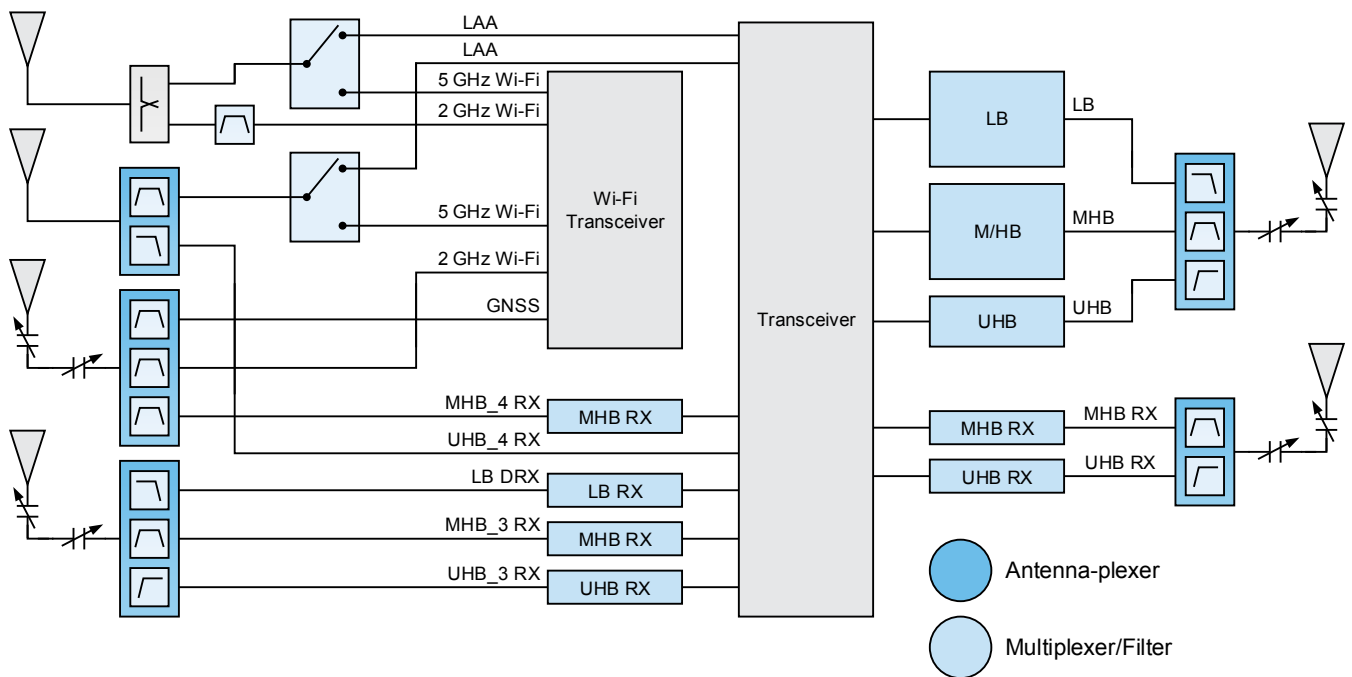

Qorvo® 滤波器解决方案

业界领先的antenna-plexer产品组合

复用器各种无线电
(GPS/GPS, Wi-Fi, 蜂窝包括5G)
共用一个天线

实现更小的边框和
更大的边对边屏幕尺寸

一流的插入损耗,
隔离和功率处理

改善辐射性能并降
低系统级别的缺陷

广泛和可扩展的天线
转换开关产品组合

提供多种产品, 可实
现天线设计的灵活性

内部, 大批量, 晶圆
制造, 装配和测试

通过高质量和最小缺
陷缩短产品上市时间

Qorvo 不断发展的天线转换开关组合

| 零件号 | 尺寸 (mm) | 应用 | Typ IL (dB) | 样品/批量生产 |
|---------|---------|-------------------|-----------------|--------------|
| QM22246 | 1511 | LB/MB/Wi-Fi/HB | 1.1/0.8/1.6/1.8 | 现在/现在 |
| QM28001 | 2020 | MB/Wi-Fi/HB/UHB* | 2.0/1.5/1.8/1.9 | 现在/Q1'19 |
| QM28011 | 2020 | MB/Wi-Fi/HB/UHB** | 2.0/1.5/1.8/0.9 | Q2'19/ Q4'19 |
| QM28003 | 2016 | GNSS/MB/Wi-Fi/HB | TBD | 快来了 |