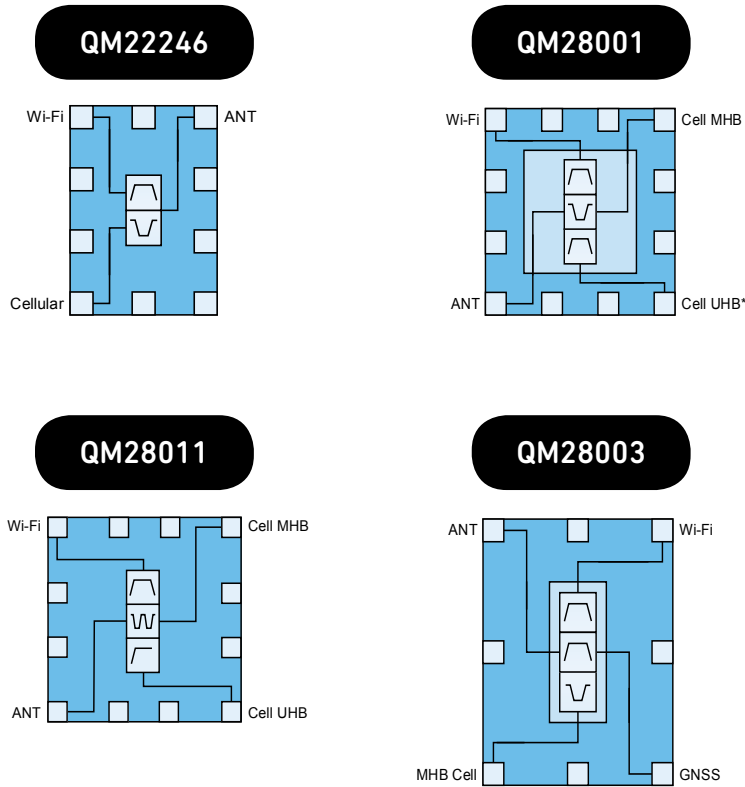

Qorvo 不断发展的天线转换开关组合

零件号	尺寸 (mm)	应用	Typ IL (dB)	样品/批量生产
QM22246	1511	LB/MB/Wi-Fi/HB	1.1/0.8/1.6/1.8	现在/现在
QM28001	2020	MB/Wi-Fi/HB/UHB*	2.0/1.5/1.8/1.9	现在/Q1'19
QM28011	2020	MB/Wi-Fi/HB/UHB**	2.0/1.5/1.8/0.9	Q2'19/ Q4'19
QM28003	2016	GNSS/MB/Wi-Fi/HB	TBD	快来了

* 包括 B42, B46, B48 和部分 5G n78 的覆盖范围

** 包括 B42, B46, B48, n77, n79 和 5 GHz Wi-Fi

查找有关 Qorvo 移动射频解决方案的更多信息
访问 cn.qorvo.com/mobile-products

QORVO
all around you